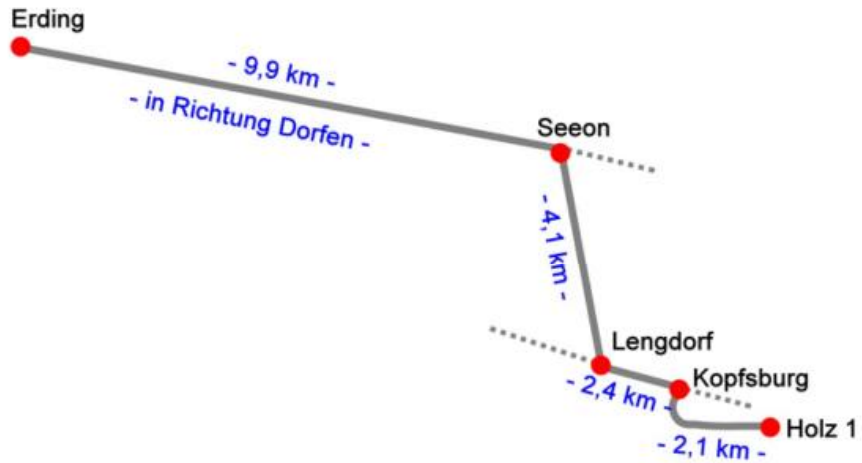

# Von Erding nach Holz 1

Von der Stadtgrenze Erding (Einfahrt auf B 399) fahren Sie auf der Staatsstraße ST2084 in Richtung Dorfen 9,9 km weit bis Seeon.

In Seeon biegen Sie rechts ab in Richtung Lengdorf, das 4,1 km entfernt liegt.

Bei der Einmündung in die Straße Isen-Dorfen folgen Sie der Wegweisung Dorf und kommen nach 2,4 km nach Kopfsburg.

In Kopfsburg biegen Sie rechts ab und folgen der Wegweisung "Badberg / Holz / Pausenberg / Haidach" auf einer Strecke von 2,4 km. Biegen Sie nirgends ab!  
Die Straße steigt an und folgt einem Höhenzug. An Hausnummer-Schildern wie "Holz 15", "Holz 12" etc. fahren Sie vorbei!

Kurz bevor die Straße stark abfällt, wird die Geschwindigkeit auf 60 km/h begrenzt und das Schild "Gefährliche Ausfahrt" steht wenige Meter vor unserem Grundstück. Holz 1 liegt links und ist mit einer hohen Hecke gut eingewachsen.